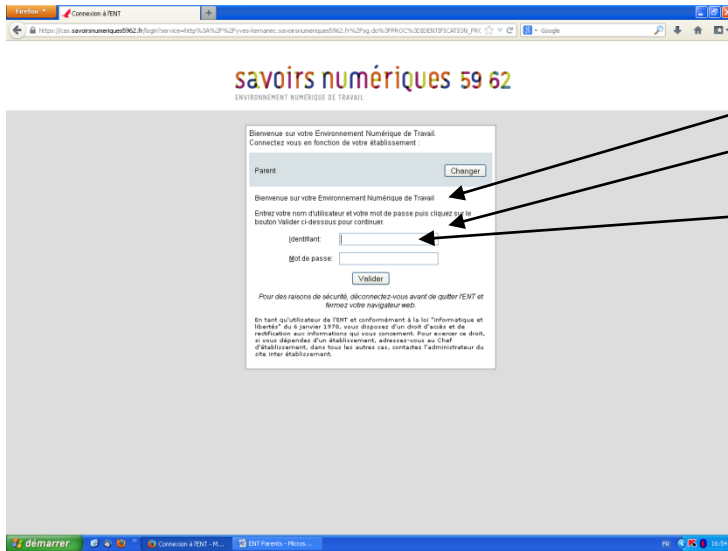

Après avoir entré l'adresse de connexion, on arrive sur cette page.
Cliquez une fois sur « **Se connecter** »

Cliquez une fois sur « **Lycées et collèges** »

Remarque : on peut mettre cette page ou la suivante en favori pour y accéder plus rapidement par la suite...

Sélectionner «**Parent** » ou « **Elève** » puis « **Valider** »

Saisir
 Votre **identifiant**
 Votre **mot de passe**
 Puis « **Valider** »

Consulter le cahier de textes de la classe

Lire les messages

Préférences utilisateur