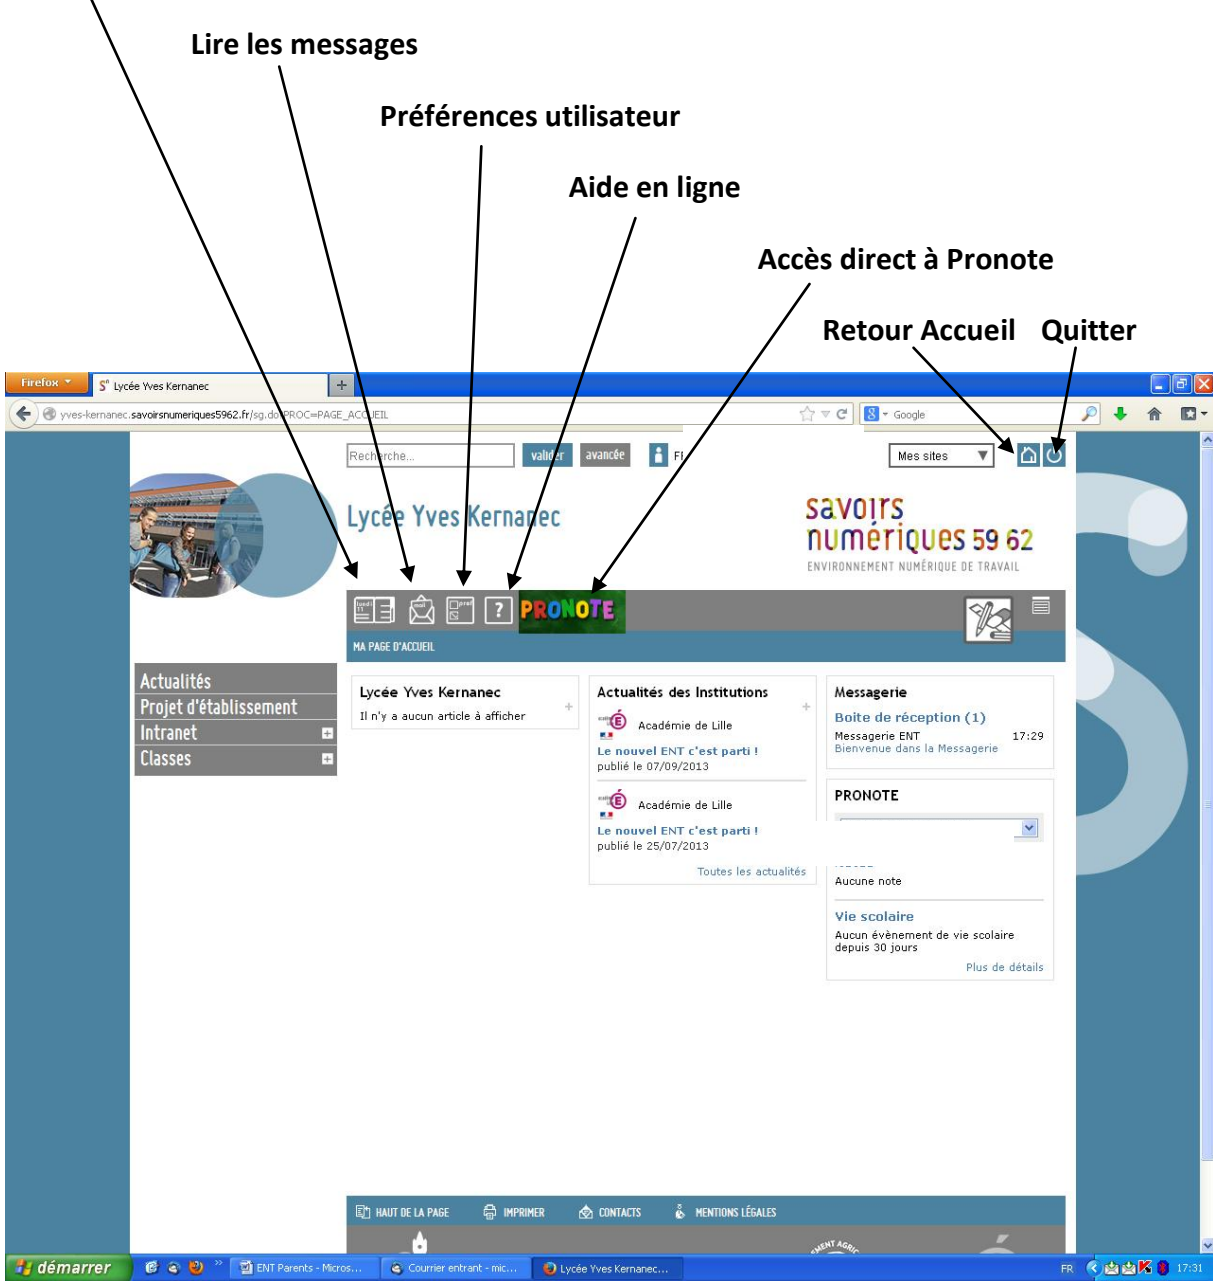

Connexion à l'ENT

Accès Parents et élèves

⇒ Cahier de textes de la classe

⇒ Informations diverses (actualités, messagerie)

⇒ Accès à Pronote : absences, retards, notes, bulletins.

Adresse de connexion :

<http://yves-kernanec.savoirsnumeriques5962.fr>

Après avoir entré l'adresse de connexion, on arrive sur cette page.
Cliquez une fois sur « **Se connecter** »

Cliquez une fois sur « **Lycées et collèges** »

Remarque : on peut mettre cette page ou la suivante en favori pour y accéder plus rapidement par la suite...

Sélectionner «**Parent** » ou « **Elève** » puis « **Valider** »

Saisir
 Votre **identifiant**
 Votre **mot de passe**
 Puis « **Valider** »

Consulter le cahier de textes de la classe

Lire les messages

Préférences utilisateur