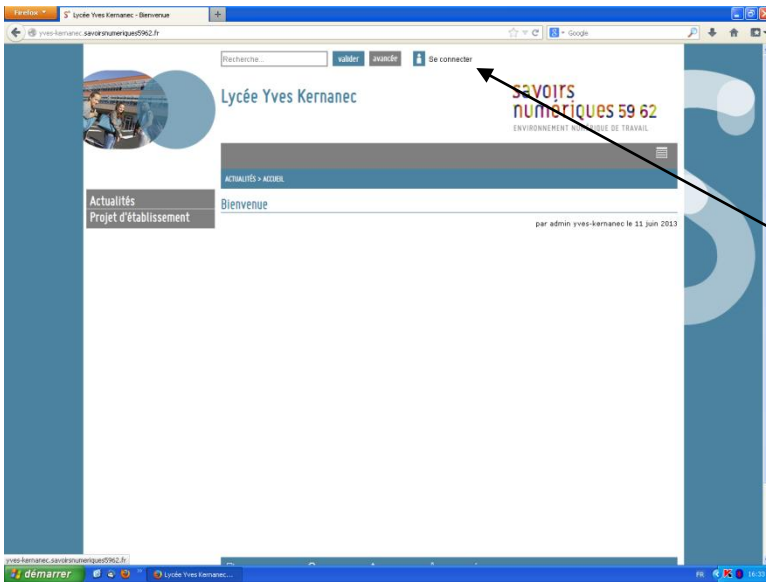

Connexion à l'ENT

Accès Parents et élèves

⇒ Cahier de textes de la classe

⇒ Informations diverses (actualités, messagerie)

⇒ Accès à Pronote : absences, retards, notes, bulletins.

Adresse de connexion :

<http://yves-kernanec.savoirsnumeriques5962.fr>

Après avoir entré l'adresse de connexion, on arrive sur cette page.
Cliquez une fois sur « **Se connecter** »

Cliquez une fois sur « **Lycées et collèges** »

Remarque : on peut mettre cette page ou la suivante en favori pour y accéder plus rapidement par la suite...