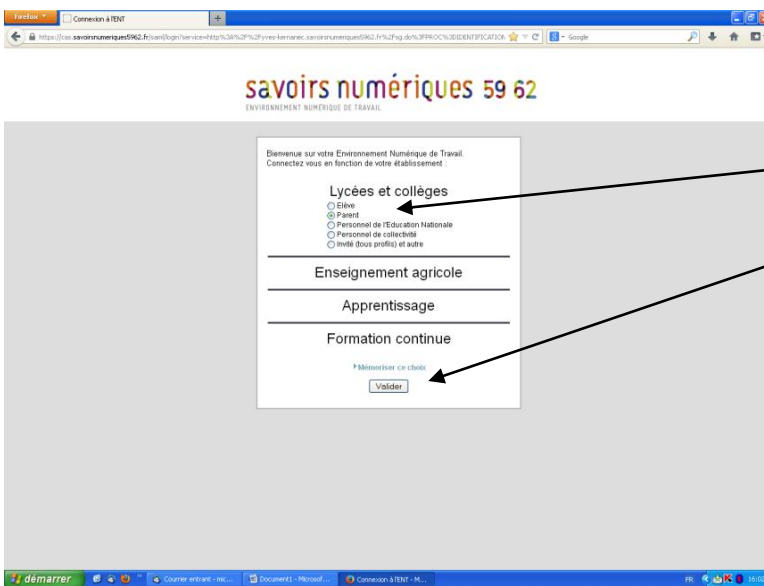

Connexion à l'ENT

Accès Parents et élèves

⇒ Cahier de textes de la classe

⇒ Informations diverses (actualités, messagerie)

⇒ Accès à Pronote : absences, retards, notes, bulletins.

Adresse de connexion :

<http://yves-kernanec.savoirsnumeriques5962.fr>

Après avoir entré l'adresse de connexion, on arrive sur cette page.
Cliquez une fois sur « **Se connecter** »

Cliquez une fois sur « **Lycées et collèges** »

Remarque : on peut mettre cette page ou la suivante en favori pour y accéder plus rapidement par la suite...